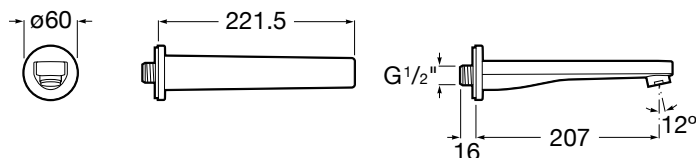

AQUA

SQUARE – Pipă 1/2" cadă, de perete

PRE (FĂRĂ TVA) (FĂRĂ TVA)

300,00 LEI

SCHIȚE TEHNICE

CARACTERISTICI

Finisaj: Crom

Locație de aplicare: Cadă

Număr de căi: 1

Evershine

Aqua

Această colecție este o propunere de design care se potrivește în spațiul din baie și pentru care s-au luat în considerare principiile de economie, durabilitate și integrare în conceptul tehnologic pentru fiecare produs.